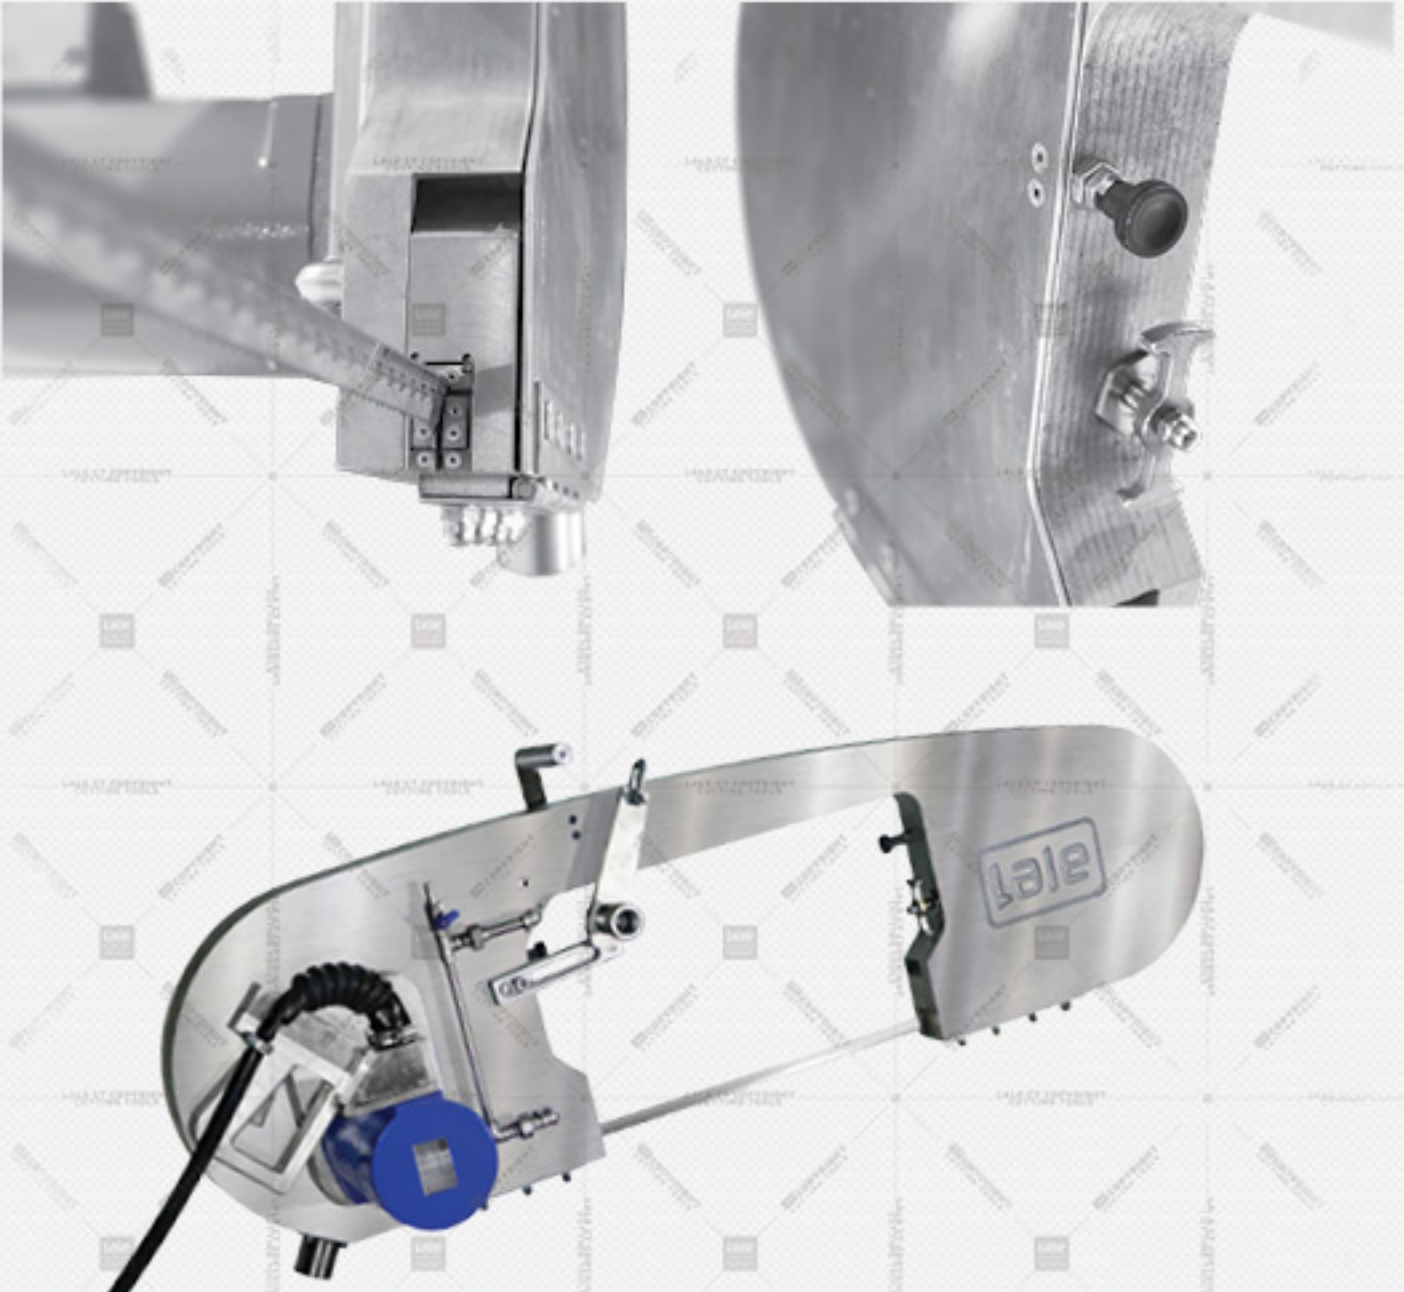

Fiziksel Özellikler
Physical Properties
Características Físicas

Ağırlık Weight Peso	Kesim Açıklığı Cutting Aperture Apertura de corte	Kesme Yüksekliği Cutting Height Altura de corte
68 kg	500 mm	330 mm

Su Girişi
Water Inlet
Entrada de Agua

Su bağlantısı Water connection Conexión de Agua
3/8 inch

Elektrik Kullanımı
Electricity Usage
Uso de Electricidad

Faz Phase Fase	Voltaj/Frekans/Güç Voltage/Frequency/Power Voltaje/Frecuencia/Potencia	Voltaj/Frekans/Güç Voltage/Frequency/Power Voltaje/Frecuencia/Potencia	Tetik Trigger Gatillo	Koruma Sınıfı Protection Class Clase de Protección
3	380 V / 50Hz / 2.2 Kw (3.1hp)	440 V / 60Hz / 2.5 Kw (3.3hp)	24 Volt Start Switch	IP67