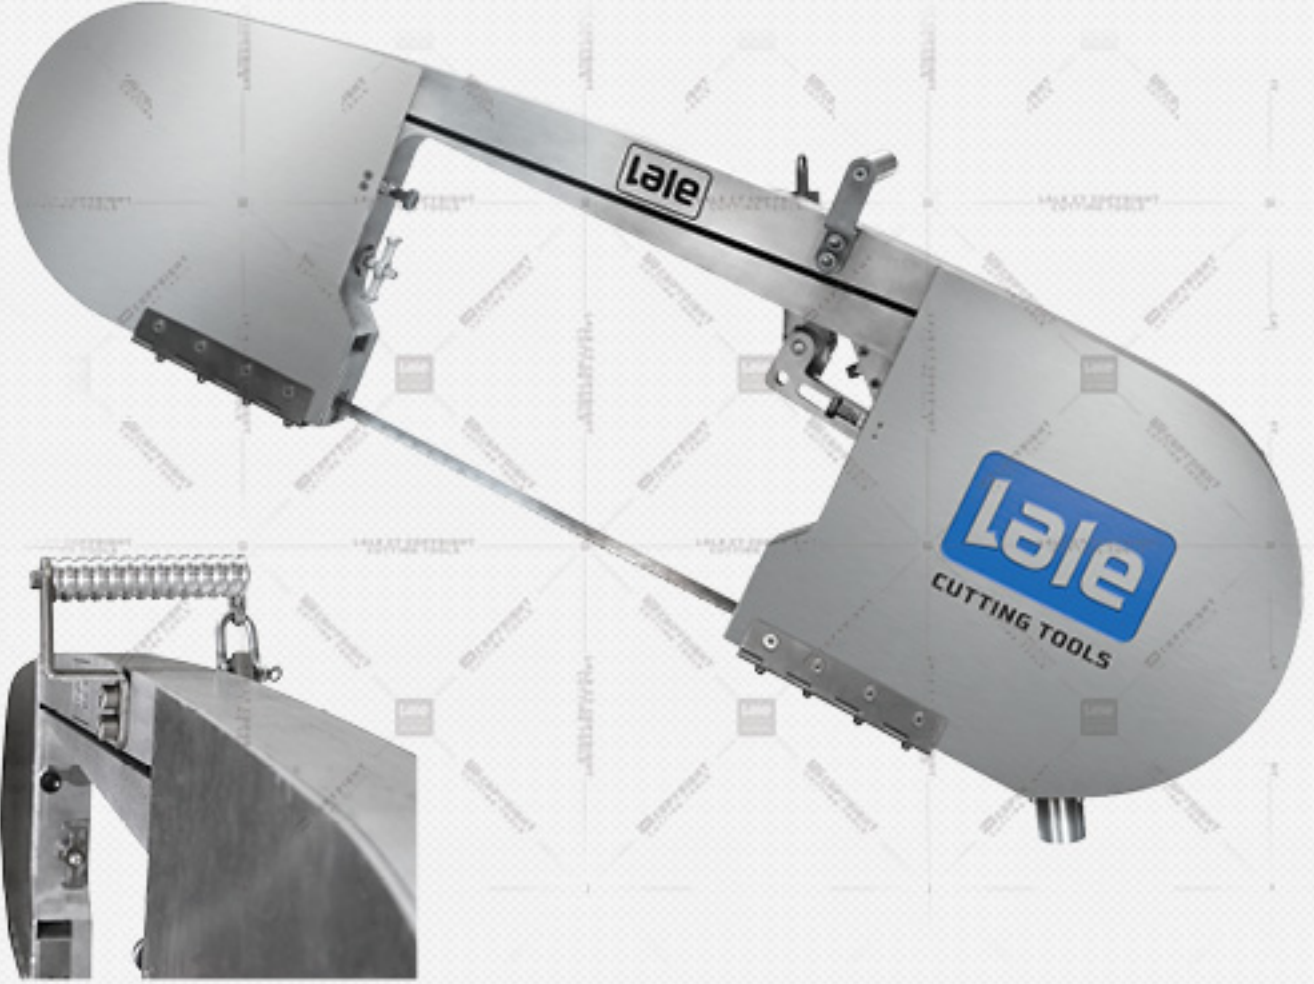

KARKAS BÖLME TESTERESİ

carcass splitting saw

www.lalesaws.com
info@lalesaws.com

KARKAS

BÖLME TESTERESİ

lale
CUTTING TOOLS

CARCASS SPLITTING SAW
SIERRA DIVISORIA PARA
EL CUERPO DE RES

Model No: KBT-530

Büyükbaş hayvanlarda karkasın ikiye bölünmesinde kullanılan şerit testeredir.

Temel model aşağıdaki standart özelliklere sahiptir.

- Manuel bıçak gerdirme sistemi
- Özel kaplamalı bıçak kılavuzları
- Testere içi entegre yıkama sistemi
- Su hortumu kiti
- Elektro-su-valf

Carcass splitting saw specially designed for cattle slaughtering lines.

The basic model has the following standard features:

- Manual blade tensioning system
- Special coated blade guides
- Integrated washing system inside the saw.
- Water hose kit
- Electro-water-valve

Sierra de cinta para líneas de mataderos de ganado Vacuno/ Bovino.

El modelo base tiene las siguientes características estándar

- Sistema de tensado manual de la hoja
- Guías de hoja con recubrimiento especial
- Sistema de lavado integrado dentro de la sierra
- Kit de manguera de agua
- Electroválvula de agua